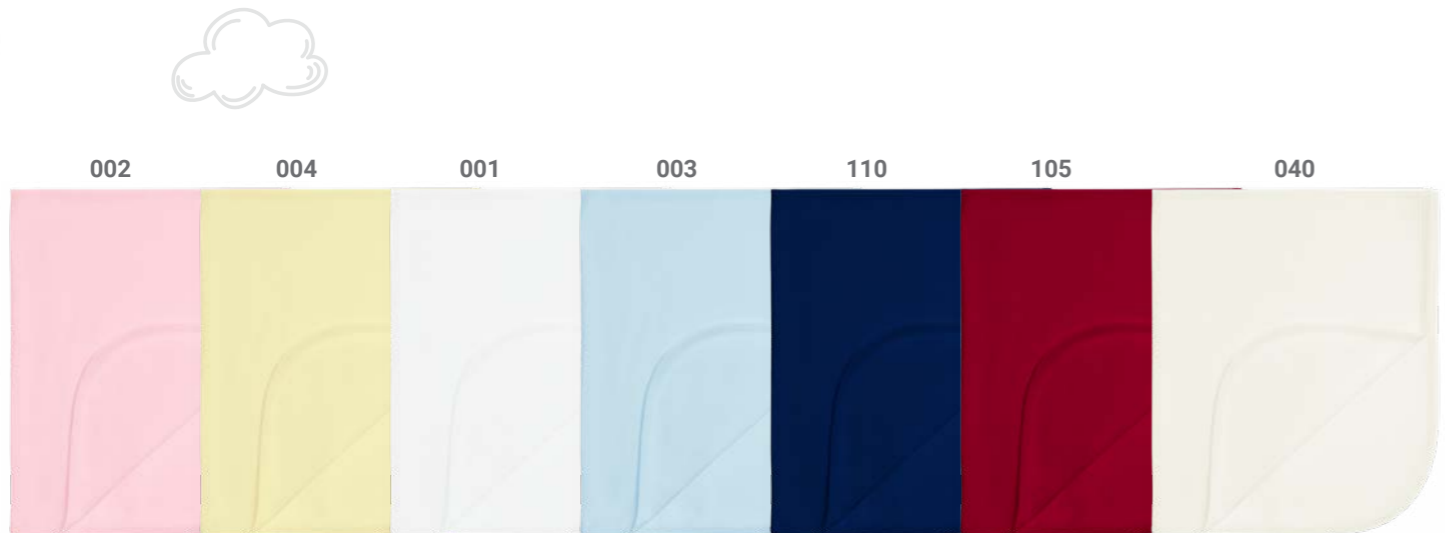

241867
CUEIRO LISO
Tamanho Único