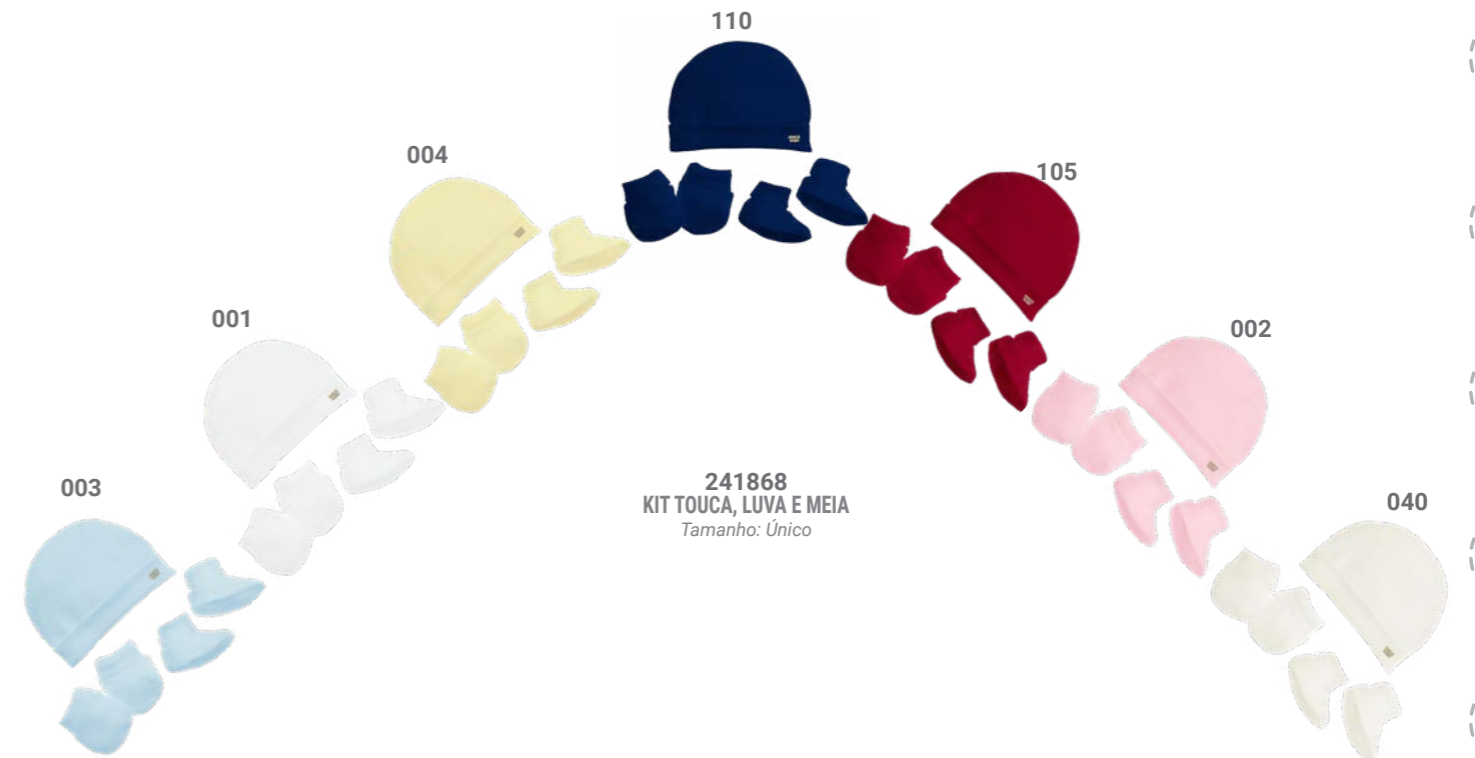

241861
BODY M/L
Tamanhos: RN | P | M | G | EG

241863
MACACÃO ZÍPER
Tamanhos: PM | RN | P | M

241864
CALÇA CULOTE S/ PÉ
Tamanhos: RN | P | M | G | EG

241867
CUEIRO LISO
Tamanho Único

Fio Egípcio

241866
MACACÃO CURTO ZÍPER
Tamanhos: RN | P | M | G | EG

241868
KIT TOUCA, LUVA E MEIA
Tamanho: Único

Soft

241870
MACACÃO ZÍPER
Tamanhos:
Com Pé: RN | P | M
Sem Pé: G | 1 | 2 | 3

241871
Pijama
Tamanhos: P | M | G | 1 | 2 | 3 | 4

Coleção Básicos
Golas Bordadas

GOLAS FEMININAS